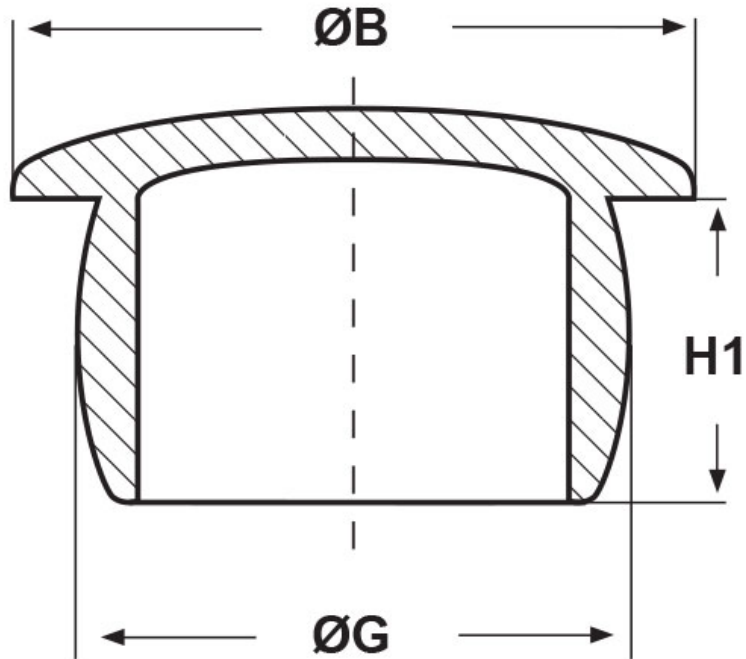

SCHEMA ARTICOLO

Articolo: TPP 2,5 - Codice EZ: 175016

23/07/2024

ARTICOLO	ØG mm	ØB mm	H1 mm	adatto a filetto PG	adatto a filetto Metrico	adatto a filetto GAS
TPP 2,5*	2,6	12	4	-	M3	-

Materiale: polietilene PE-LD.