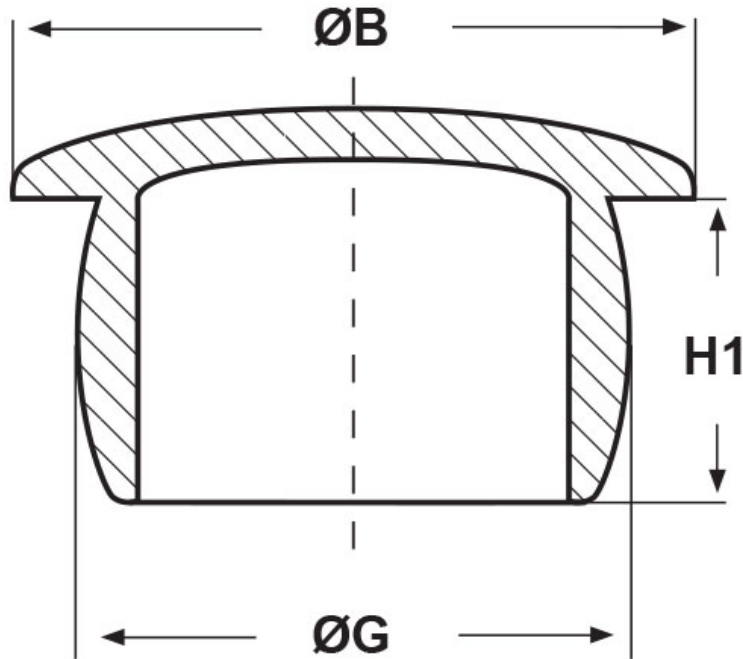

SCHEMA ARTICOLO

Articolo: TPP 24,5 - Codice EZ: 190042

25/07/2024

ARTICOLO	ØG mm	ØB mm	H1 mm	adatto a filetto PG	adatto a filetto Metrico	adatto a filetto GAS
TPP 24,5	24,8	31,5	6	-	M25, M27	G3/4"

Materiale: polietilene PE-LD.