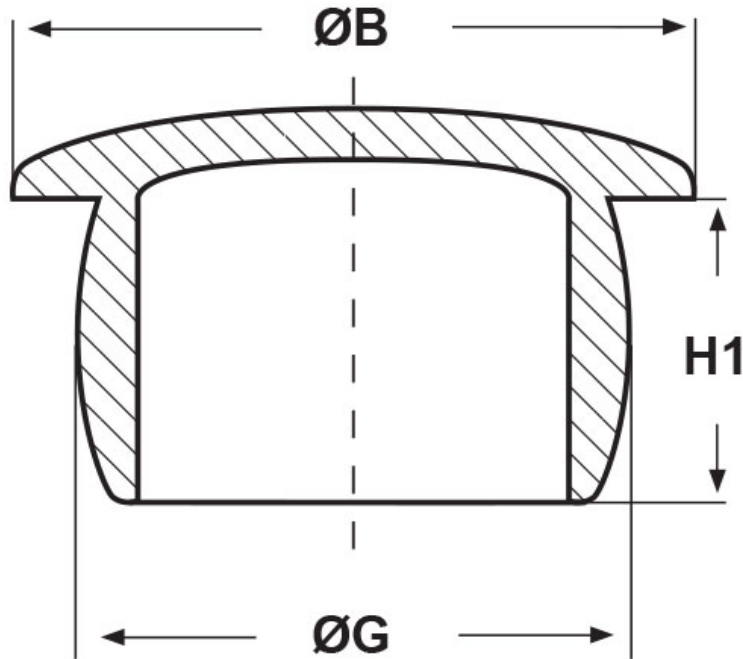

SCHEMA ARTICOLO

Articolo: TPP 24 - Codice EZ: 190041

25/07/2024

ARTICOLO	ØG mm	ØB mm	H1 mm	adatto a filetto PG	adatto a filetto Metrico	adatto a filetto GAS
TPP 24	24	27	12,5	-	M25, M27	-

Materiale: polietilene PE-LD.