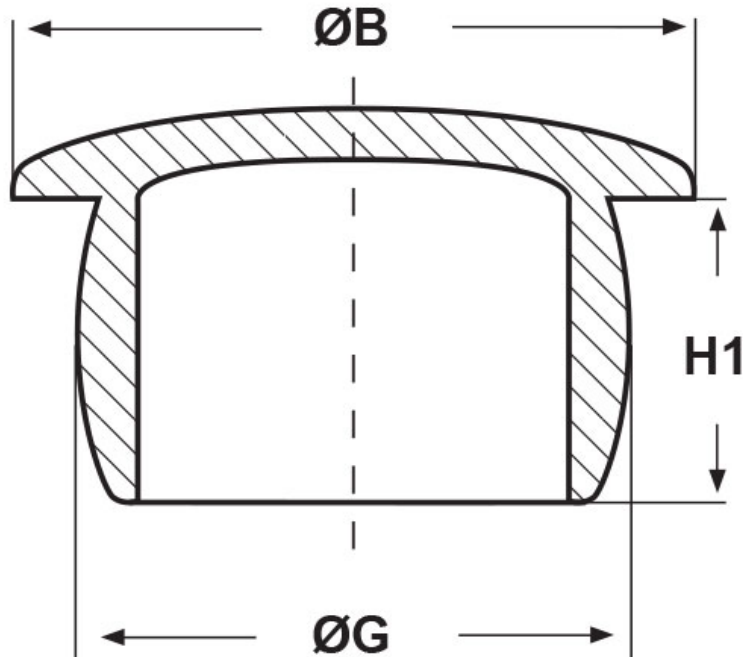

SCHEMA ARTICOLO

Articolo: TPP 23 - Codice EZ: 190040

27/07/2024

ARTICOLO	ØG mm	ØB mm	H1 mm	adatto a filetto PG	adatto a filetto Metrico	adatto a filetto GAS
TPP 23	23	27,4	19,6	-	M24	-

Materiale: polietilene PE-LD.
Temperatura d'uso: max +70°C