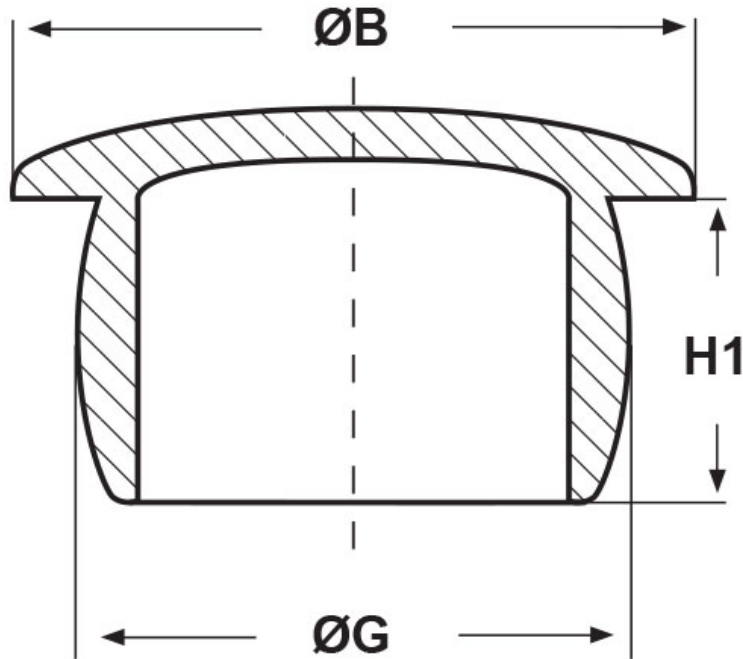

SCHEMA ARTICOLO

Articolo: TPP 22,3 - Codice EZ: 175030

25/07/2024

ARTICOLO	ØG mm	ØB mm	H1 mm	adatto a filetto PG	adatto a filetto Metrico	adatto a filetto GAS
TPP 22,3	22,7	29	9	-	M24	-

Materiale: polietilene PE-LD.
Temperatura d'uso: max +70°C