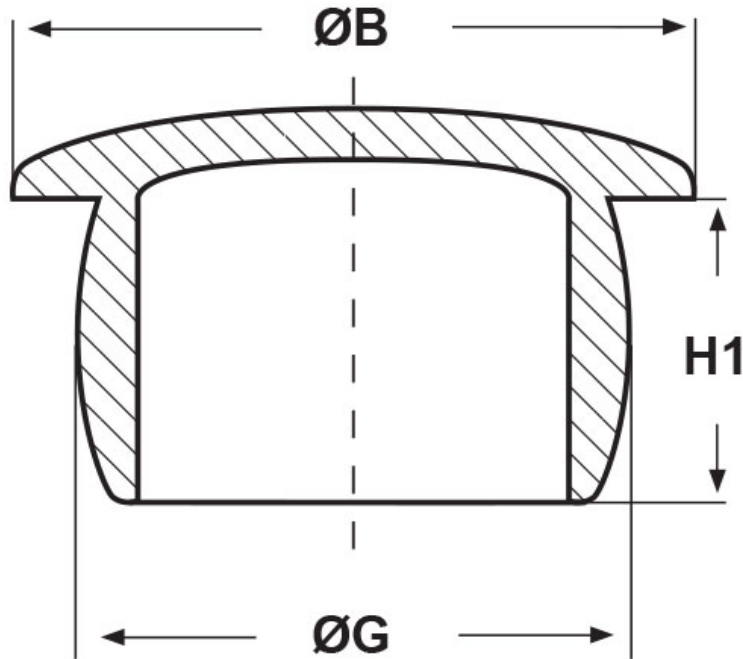

SCHEMA ARTICOLO

Articolo: TPP 2,1 - Codice EZ: 190020

22/07/2024

ARTICOLO	ØG mm	ØB mm	H1 mm	adatto a filetto PG	adatto a filetto Metrico	adatto a filetto GAS
TPP 2,1*	2,1	3,5	7	-	M2,5	-

Materiale: polietilene PE-LD.
Temperatura d'uso: max +70°C