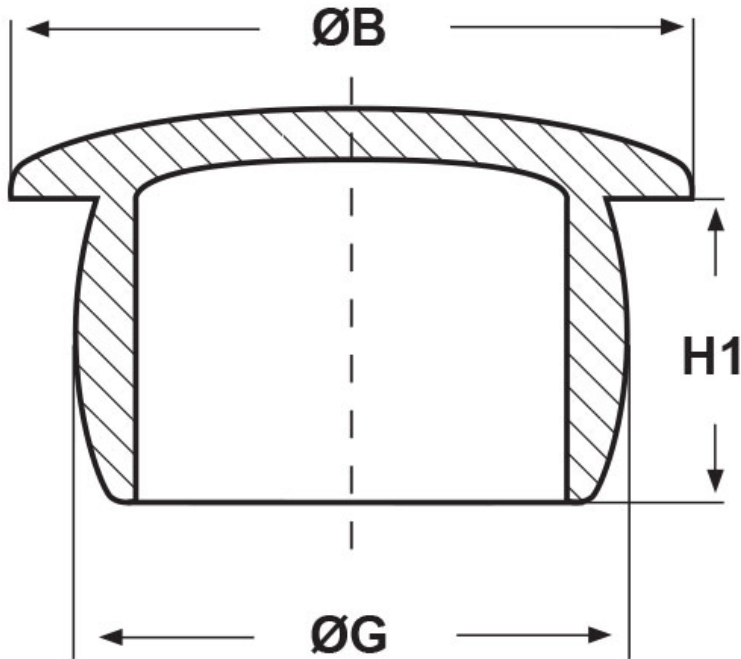

**SCHEMA ARTICOLO**

Articolo: TPP 20 - Codice EZ: 190038

25/07/2024

ARTICOLO	ØG mm	ØB mm	H1 mm	adatto a filetto PG	adatto a filetto Metrico	adatto a filetto GAS
TPP 20**	20,5	25,5	9	-	M22	-

Materiale: polietilene PE-LD.

Colore: naturale.

Temperatura d'uso: max +70°C

Tutte le informazioni e i dati riportati sono indicativi e possono essere soggetti a variazioni senza preavviso

**ELEKTROZUBEHÖR SPA**

**Sede:**  
Via F.lli Bronzetti, 24  
20129 Milano (Italy)