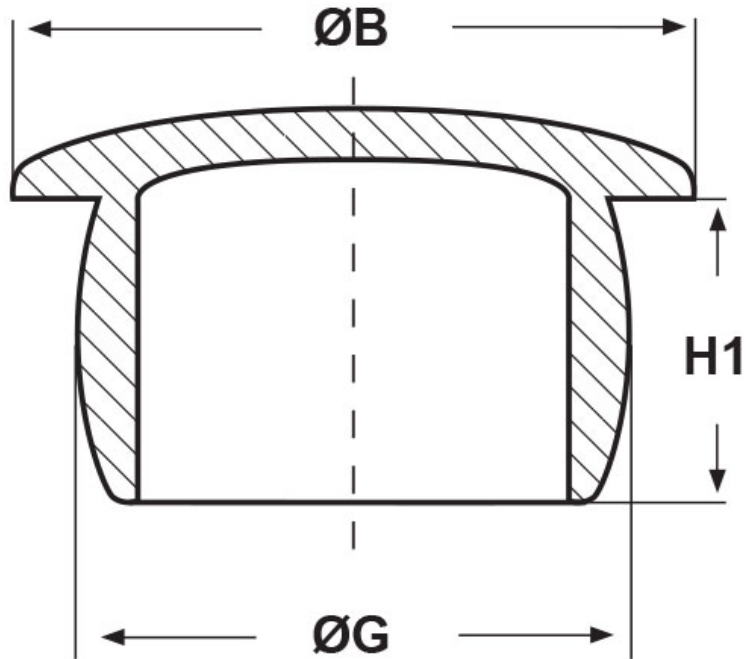

**SCHEMA ARTICOLO**

Articolo: TPP 18,3 - Codice EZ: 190037

22/07/2024

ARTICOLO	ØG mm	ØB mm	H1 mm	adatto a filetto PG	adatto a filetto Metrico	adatto a filetto GAS
TPP 18,3	18,9	21,5	9,2	-	M20	-

Materiale: polietilene PE-LD.