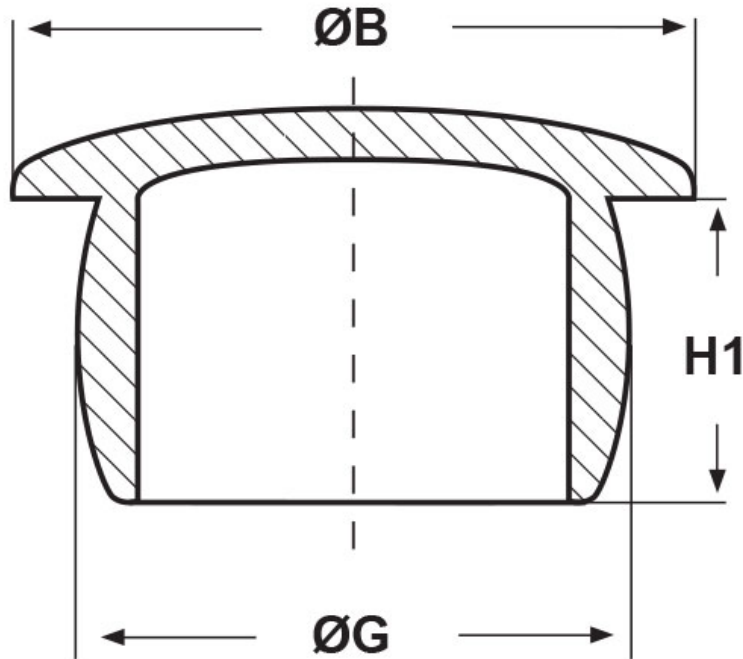

SCHEMA ARTICOLO

Articolo: TPP 17,2 - Codice EZ: 175028

16/07/2024

ARTICOLO	ØG mm	ØB mm	H1 mm	adatto a filetto PG	adatto a filetto Metrico	adatto a filetto GAS
TPP 17,2	17,2	23	9,5	-	M18	-

Materiale: polietilene PE-LD.