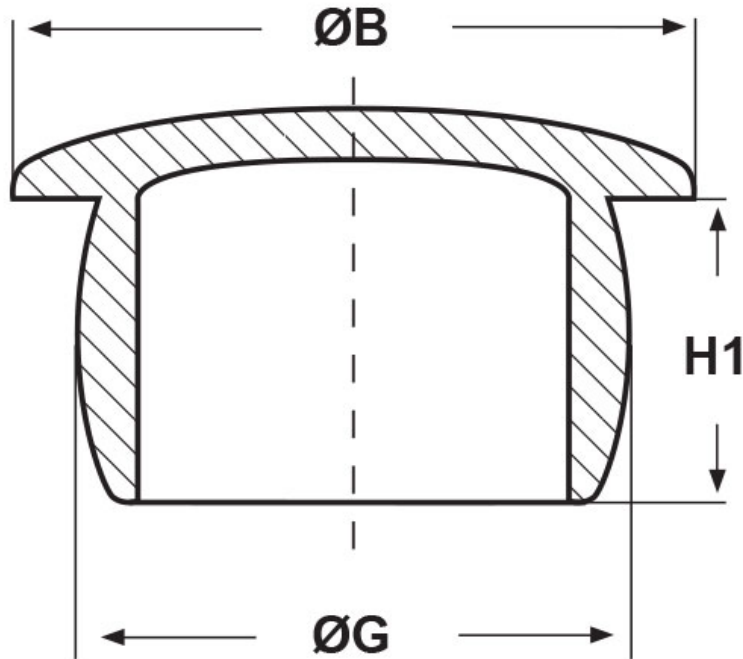

SCHEMA ARTICOLO

Articolo: TPP 16,8 - Codice EZ: 190036

25/07/2024

ARTICOLO	ØG mm	ØB mm	H1 mm	adatto a filetto PG	adatto a filetto Metrico	adatto a filetto GAS
TPP 16,8	16,8	20	9	-	M18	-

Materiale: polietilene PE-LD.