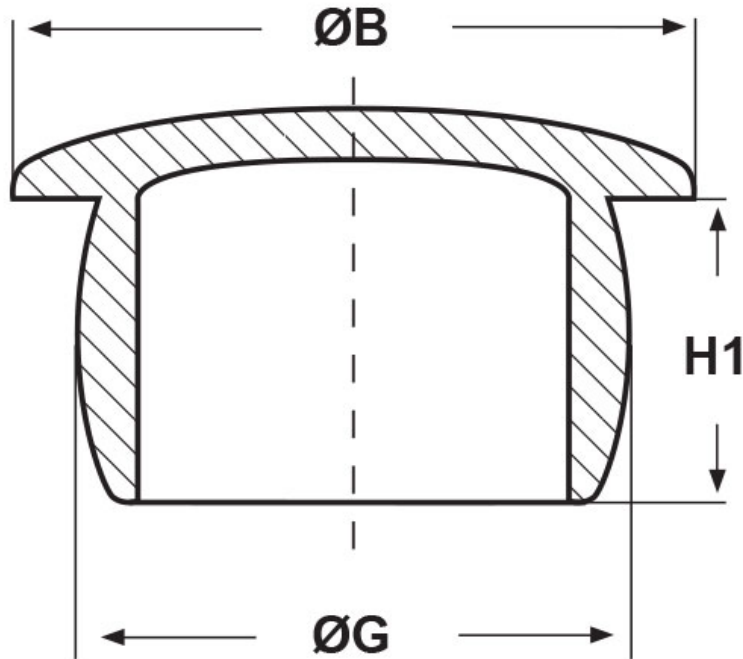

### SCHEMA ARTICOLO

Articolo: TPP 15,7 - Codice EZ: 175027

25/07/2024

ARTICOLO	ØG mm	ØB mm	H1 mm	adatto a filetto PG	adatto a filetto Metrico	adatto a filetto GAS
TPP 15,7**	16	19	8,5	-	M16, M18	G3/8"

Materiale: polietilene PE-LD.