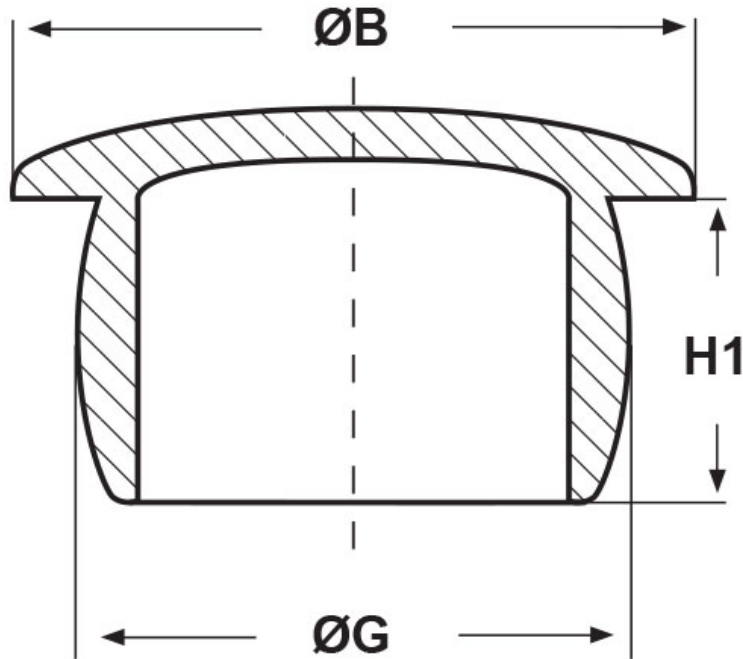

SCHEMA ARTICOLO

Articolo: TPP 15,4 - Codice EZ: 175026

25/07/2024

ARTICOLO	ØG mm	ØB mm	H1 mm	adatto a filetto PG	adatto a filetto Metrico	adatto a filetto GAS
TPP 15,4	15,4	19,5	8,5	-	M16, M18	G3/8"

Materiale: polietilene PE-LD.