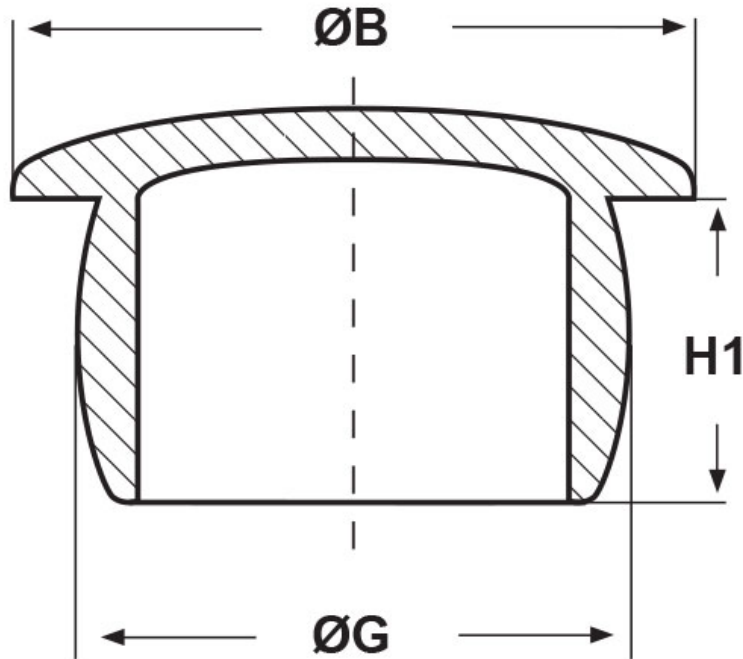

SCHEMA ARTICOLO

Articolo: TPP 13,6 - Codice EZ: 190034

23/07/2024

ARTICOLO	ØG mm	ØB mm	H1 mm	adatto a filetto PG	adatto a filetto Metrico	adatto a filetto GAS
TPP 13,6	13,8	19,5	8,5	-	M14, M15	-

Materiale: polietilene PE-LD.