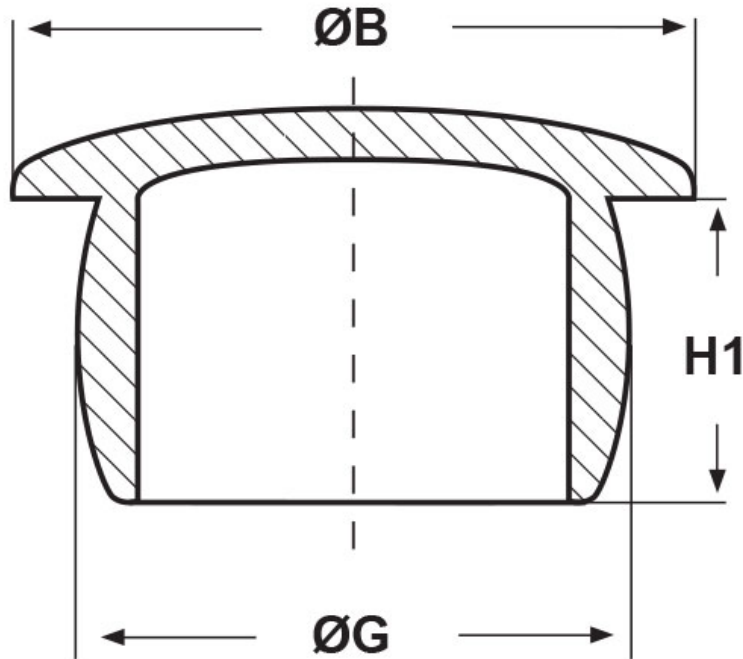

SCHEMA ARTICOLO

Articolo: TPP 13,2 - Codice EZ: 190033

25/07/2024

ARTICOLO	ØG mm	ØB mm	H1 mm	adatto a filetto PG	adatto a filetto Metrico	adatto a filetto GAS
TPP 13,2	13,2	17,5	8	-	M14	-

Materiale: polietilene PE-LD.