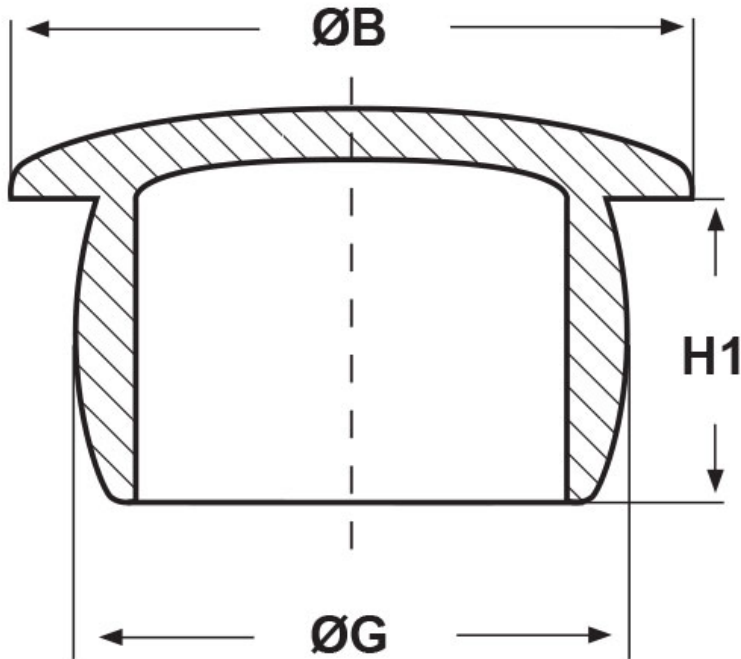

**SCHEMA ARTICOLO**

Articolo: TPP 12,8 - Codice EZ: 175025

24/07/2024

ARTICOLO	ØG mm	ØB mm	H1 mm	adatto a filetto PG	adatto a filetto Metrico	adatto a filetto GAS
TPP 12,8**	12,8	17,5	9	-	M14	-

Materiale: polietilene PE-LD.  
Temperatura d'uso: max +70°C