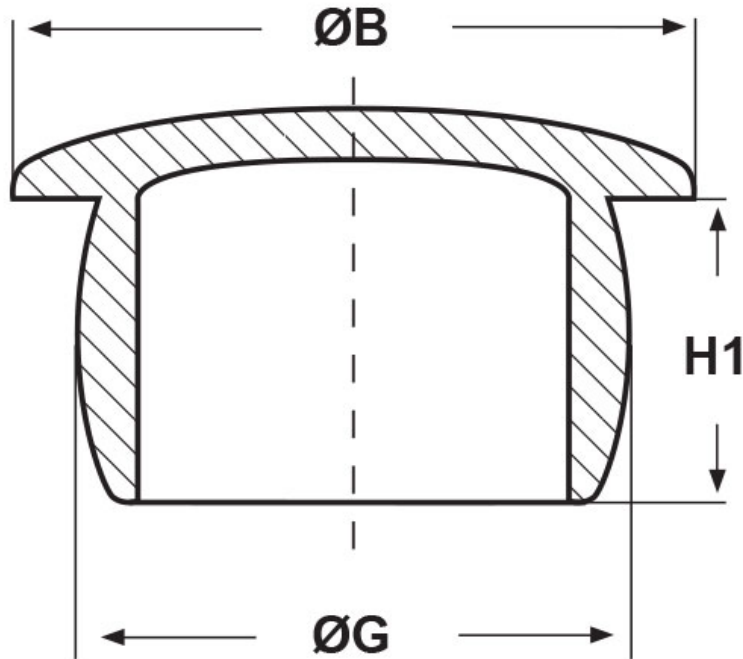

**SCHEMA ARTICOLO**

Articolo: TPP 12 - Codice EZ: 190059

18/07/2024

ARTICOLO	ØG mm	ØB mm	H1 mm	adatto a filetto PG	adatto a filetto Metrico	adatto a filetto GAS
TPP 12	12	23	8	-	M14	G1/4"

Materiale: polietilene PE-LD.

Colore: naturale.

Temperatura d'uso: max +70°C

Tutte le informazioni e i dati riportati sono indicativi e possono essere soggetti a variazioni senza preavviso

**ELEKTROZUBEHÖR SPA**

**Sede:**  
Via F.lli Bronzetti, 24  
20129 Milano (Italy)