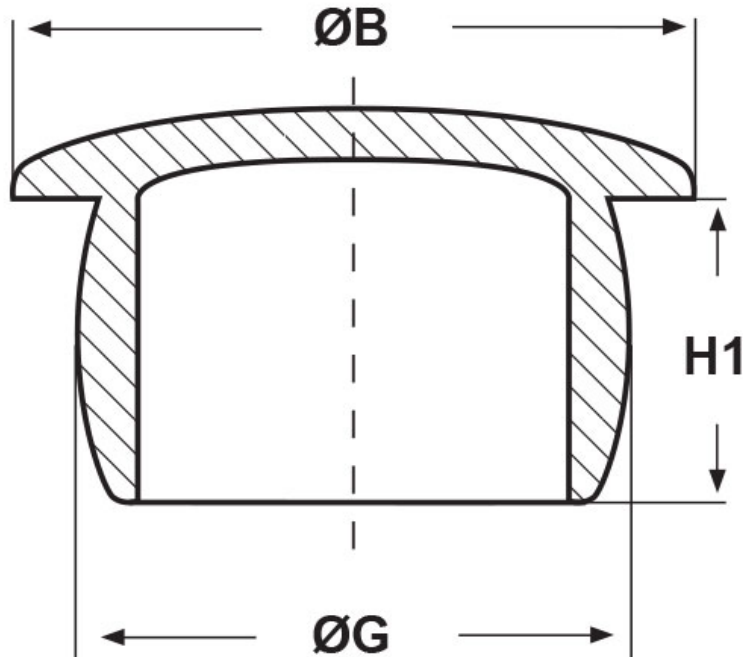

SCHEMA ARTICOLO

Articolo: TPP 10,7 - Codice EZ: 175024

20/07/2024

ARTICOLO	ØG mm	ØB mm	H1 mm	adatto a filetto PG	adatto a filetto Metrico	adatto a filetto GAS
TPP 10,7**	10,7	15	9	-	M12	-

Materiale: polietilene PE-LD.

Colore: naturale.

Temperatura d'uso: max +70°C

Tutte le informazioni e i dati riportati sono indicativi e possono essere soggetti a variazioni senza preavviso

ELEKTROZUBEHÖR SPA

Sede:
Via F.lli Bronzetti, 24
20129 Milano (Italy)