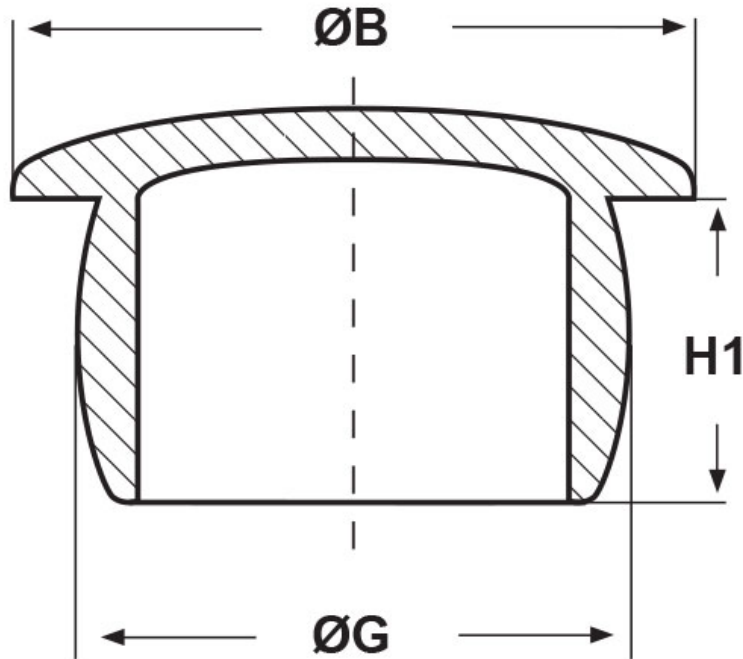

**SCHEMA ARTICOLO**

Articolo: TPP 10-1 - Codice EZ: 175023

16/07/2024

ARTICOLO	ØG mm	ØB mm	H1 mm	adatto a filetto PG	adatto a filetto Metrico	adatto a filetto GAS
TPP 10-1	10	15	9	-	M11	-

Materiale: polietilene PE-LD.

Colore: naturale.

Temperatura d'uso: max +70°C

Tutte le informazioni e i dati riportati sono indicativi e possono essere soggetti a variazioni senza preavviso

**ELEKTROZUBEHÖR SPA**

**Sede:**  
Via F.lli Bronzetti, 24  
20129 Milano (Italy)