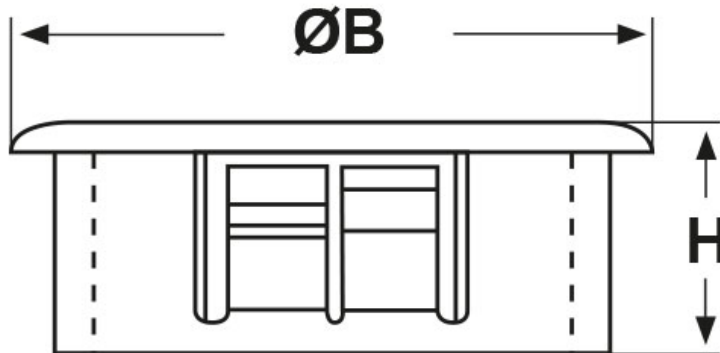

### SCHEMA ARTICOLO

Articolo: G-562 - Codice EZ: N.D

27/07/2024

ARTICOLO	specifica	Ø foro montaggio mm	spessore telaio max mm	ØB mm	H mm
G-562	-	14,3	3,2	16,7	10,3

Materiale: poliammide 6/6.

Colore: nero.

Temperatura d'uso: max +105°C