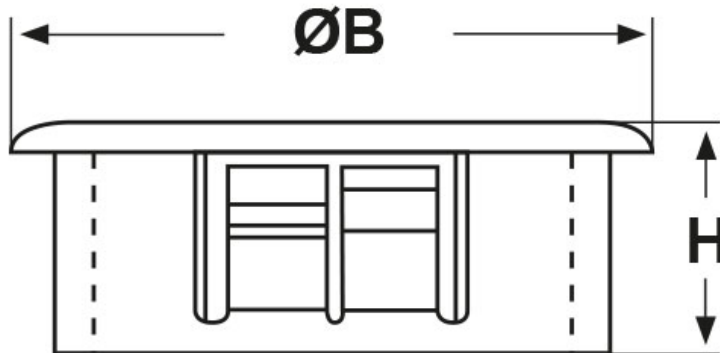

### SCHEMA ARTICOLO

Articolo: G-312 - Codice EZ: 143315

16/07/2024

ARTICOLO	specifica	Ø foro montaggio mm	spessore telaio max mm	ØB mm	H mm
G-312	-	7,9	1,6	9,5	7,9

Materiale: poliammide 6/6.

Colore: nero.

Temperatura d'uso: max +105°C