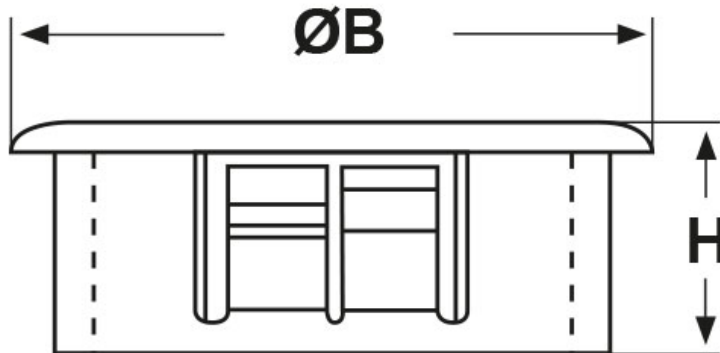

SCHEMA ARTICOLO

Articolo: G-1375 - Codice EZ: N.D

16/07/2024

ARTICOLO	specifica	Ø foro montaggio mm	spessore telaio max mm	ØB mm	H mm
G-1375	-	34,9	3,2	37,7	11,5

Materiale: poliammide 6/6.

Colore: nero.

Temperatura d'uso: max +105°C