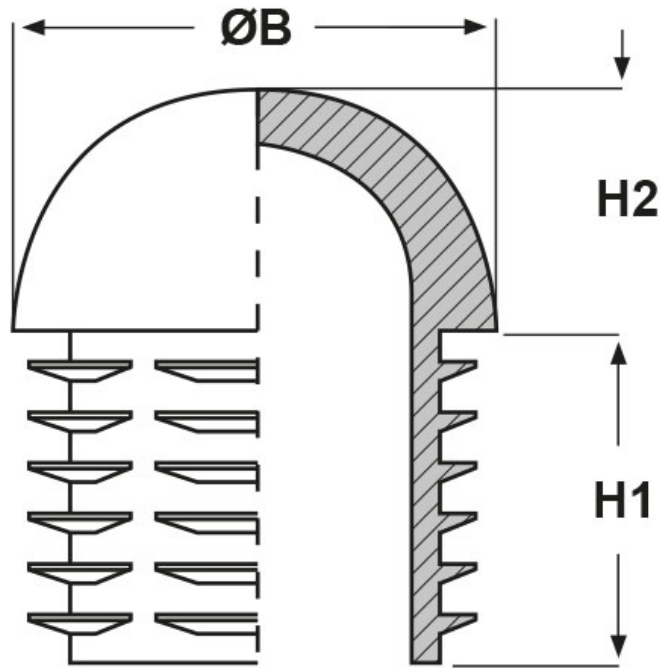

SCHEMA ARTICOLO

Articolo: STT-B 48,3 - Codice EZ: 143678

16/07/2024

ARTICOLO	spessore tubo min - max mm	ØB mm	H1 mm	H2 mm
STT-B 48,3	1,5 - 2,5	48,3	30	24,2

Materiale: polietilene PE-LD.

Colore: nero RAL 9005.