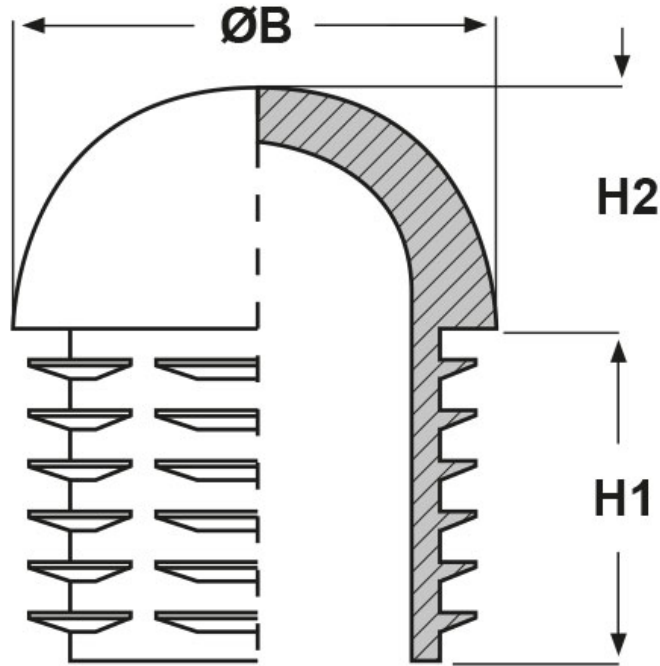

SCHEMA ARTICOLO

Articolo: STT-B 22 - Codice EZ: 143665

27/07/2024

ARTICOLO	spessore tubo min - max mm	ØB mm	H1 mm	H2 mm
STT-B 22	1 - 2	22	15,5	10,5

Materiale: polietilene PE-LD.

Colore: nero RAL 9005.

Tutte le informazioni e i dati riportati sono indicativi e possono essere soggetti a variazioni senza preavviso