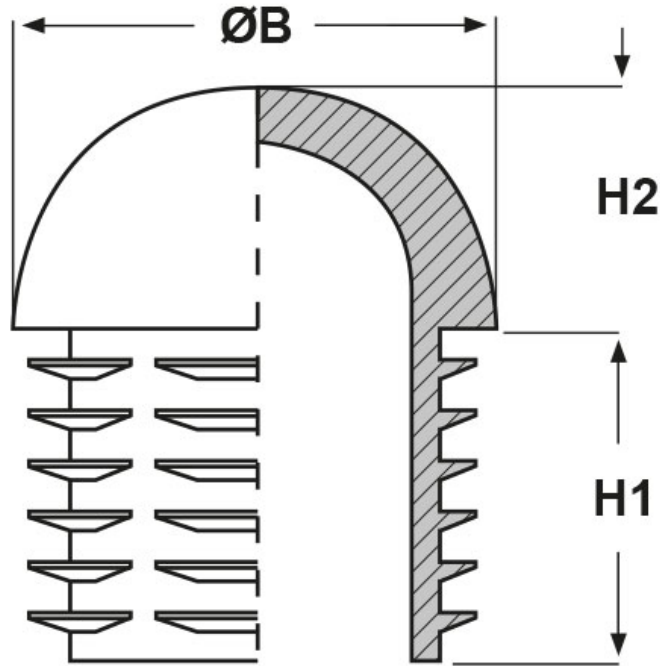

SCHEMA ARTICOLO

Articolo: STT-B 20 - Codice EZ: 143664

24/07/2024

ARTICOLO	spessore tubo min - max mm	ØB mm	H1 mm	H2 mm
STT-B 20	1 - 2	20	15,5	9,5

Materiale: polietilene PE-LD.

Colore: nero RAL 9005.

Tutte le informazioni e i dati riportati sono indicativi e possono essere soggetti a variazioni senza preavviso