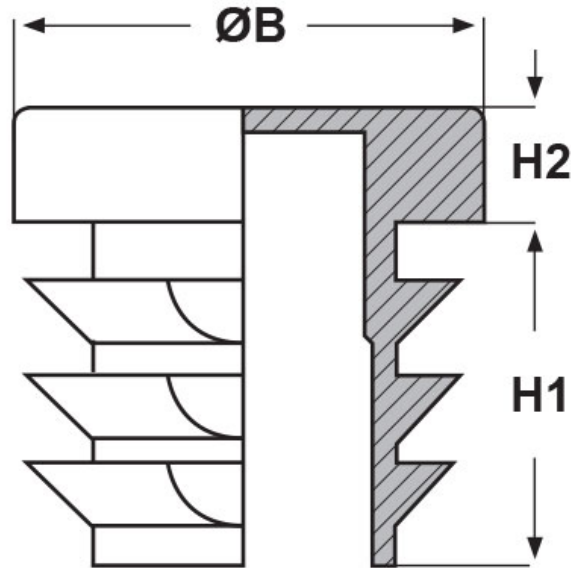

**SCHEMA ARTICOLO**

Articolo: STT 24 - Codice EZ: 143502

18/07/2024

ARTICOLO	spessore tubo min - max mm	ØB mm	H1 mm	H2 mm
STT 24	0,8 - 2,5	24	11,5	5

Materiale: polietilene PE-LD.

Colore: nero RAL 9005.

Tutte le informazioni e i dati riportati sono indicativi e possono essere soggetti a variazioni senza preavviso