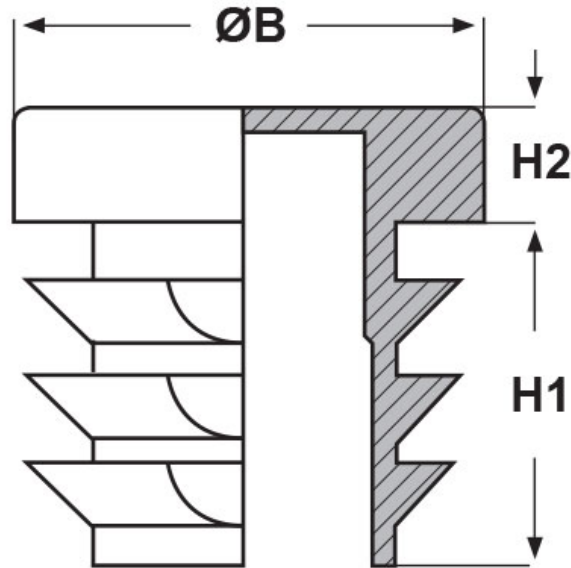

SCHEDA ARTICOLO

Articolo: STT 22.1 - Codice EZ: 143595

24/07/2024

ARTICOLO	spessore tubo min - max mm	ØB mm	H1 mm	H2 mm
STT 22.1	1,8 - 3,5	22	11,5	5

Materiale: polietilene PE-LD.

Colore: nero RAL 9005.

Tutte le informazioni e i dati riportati sono indicativi e possono essere soggetti a variazioni senza preavviso