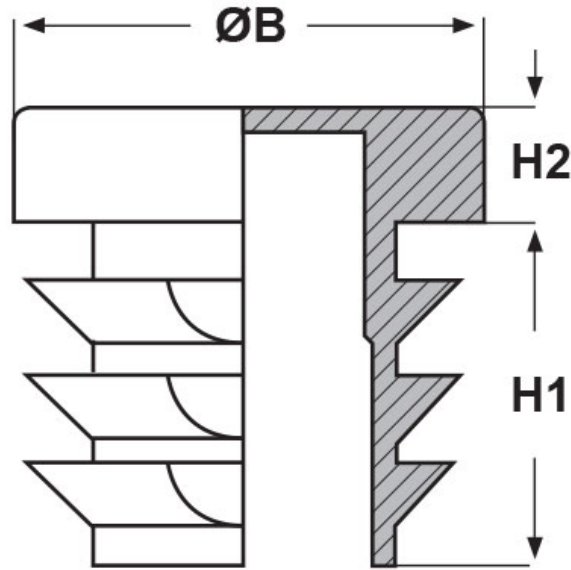

SCHEMA ARTICOLO

Articolo: STT 20 - Codice EZ: 143498

24/07/2024

ARTICOLO	spessore tubo min - max mm	ØB mm	H1 mm	H2 mm
STT 20	0,8 - 2	20	11,5	5

Materiale: polietilene PE-LD.

Colore: nero RAL 9005.

Tutte le informazioni e i dati riportati sono indicativi e possono essere soggetti a variazioni senza preavviso