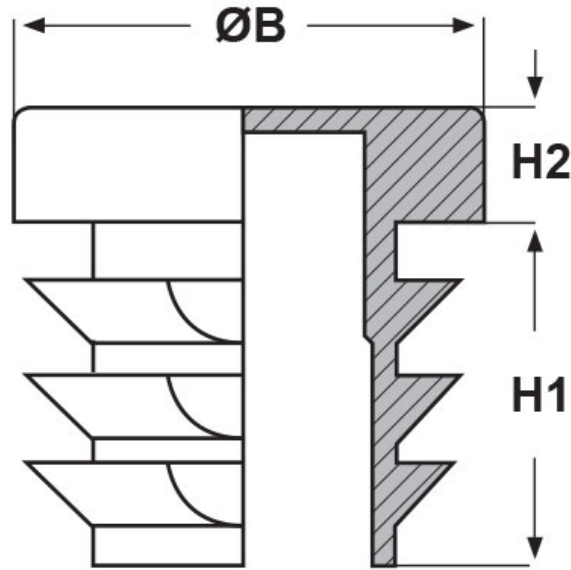

SCHEMA ARTICOLO

Articolo: STT 193,7 - Codice EZ: 143543

24/07/2024

ARTICOLO	spessore tubo min - max mm	ØB mm	H1 mm	H2 mm
STT 193,7	2,9 - 8	193,7	34	6

Materiale: polietilene PE-LD.

Colore: nero RAL 9005.

Tutte le informazioni e i dati riportati sono indicativi e possono essere soggetti a variazioni senza preavviso