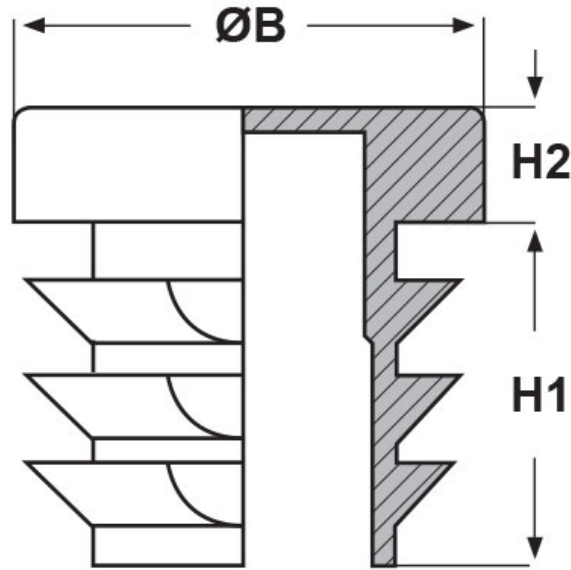

**SCHEMA ARTICOLO**

Articolo: STT 168,3 - Codice EZ: 143541

25/07/2024

ARTICOLO	spessore tubo min - max mm	ØB mm	H1 mm	H2 mm
STT 168,3	2 - 6,5	168,3	34	6

Materiale: polietilene PE-LD.

Colore: nero RAL 9005.