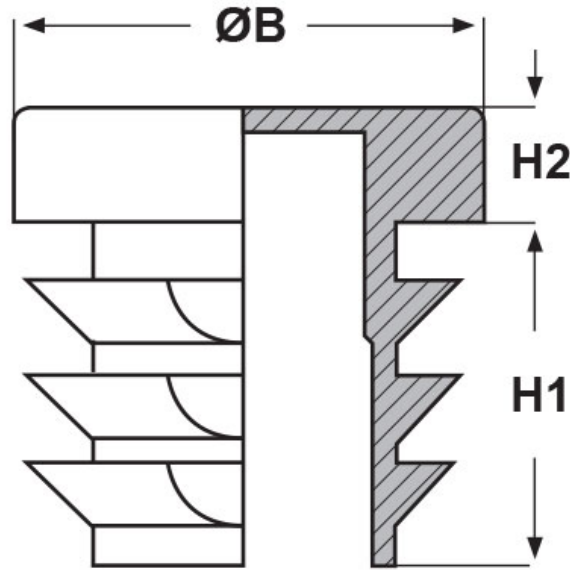

**SCHEMA ARTICOLO**

Articolo: STT 13 - Codice EZ: 143492

27/07/2024

ARTICOLO	spessore tubo min - max mm	ØB mm	H1 mm	H2 mm
STT 13	0,8 - 2	13	11	4

Materiale: polietilene PE-LD.

Colore: nero RAL 9005.

Tutte le informazioni e i dati riportati sono indicativi e possono essere soggetti a variazioni senza preavviso