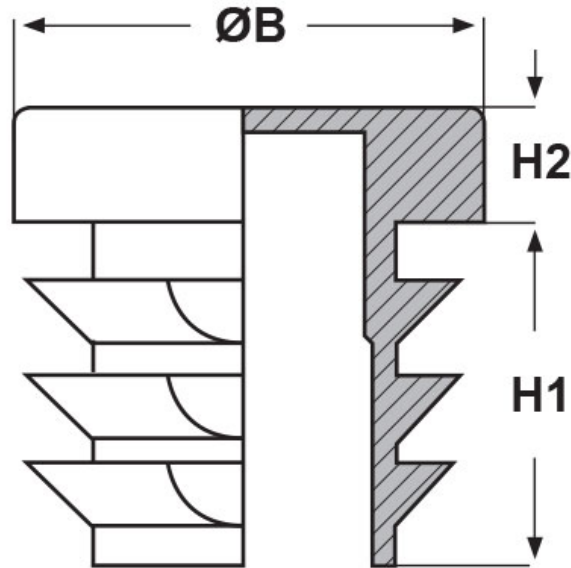

SCHEMA ARTICOLO

Articolo: STT 133 - Codice EZ: 143538

23/07/2024

ARTICOLO	spessore tubo min - max mm	ØB mm	H1 mm	H2 mm
STT 133	2 - 6	133	33	6

Materiale: polietilene PE-LD.

Colore: nero RAL 9005.

Tutte le informazioni e i dati riportati sono indicativi e possono essere soggetti a variazioni senza preavviso