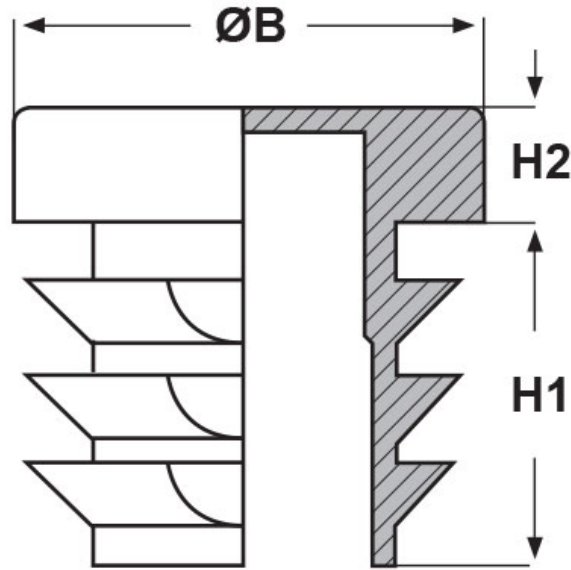

SCHEMA ARTICOLO

Articolo: STT 130 - Codice EZ: N.D

20/07/2024

ARTICOLO	spessore tubo min - max mm	ØB mm	H1 mm	H2 mm
STT 130	2 - 6	130	33	6

Materiale: polietilene PE-LD.

Colore: nero RAL 9005.

Tutte le informazioni e i dati riportati sono indicativi e possono essere soggetti a variazioni senza preavviso