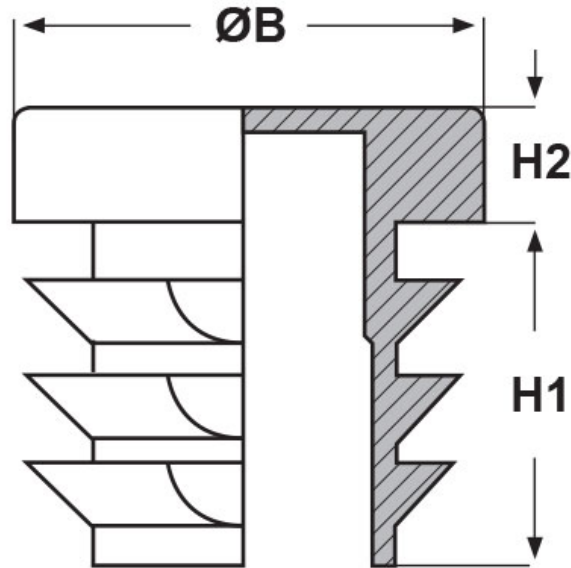

SCHEMA ARTICOLO

Articolo: STT 127 - Codice EZ: N.D

22/07/2024

ARTICOLO	spessore tubo min - max mm	ØB mm	H1 mm	H2 mm
STT 127	3,2 - 7	127	34	6

Materiale: polietilene PE-LD.

Colore: nero RAL 9005.

Tutte le informazioni e i dati riportati sono indicativi e possono essere soggetti a variazioni senza preavviso