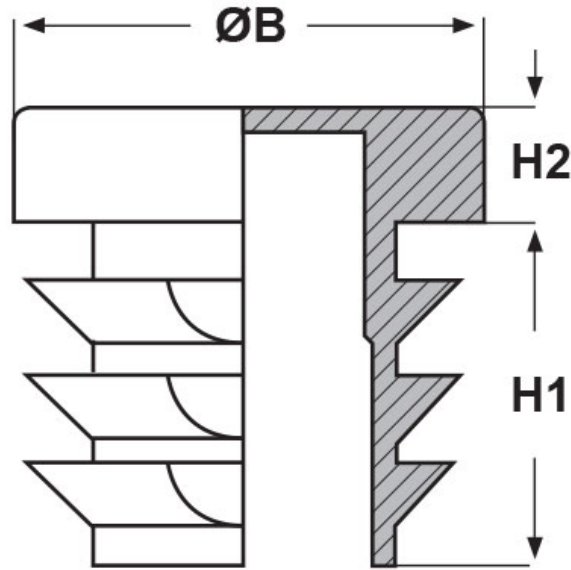

SCHEMA ARTICOLO

Articolo: STT 120 - Codice EZ: 143535

24/07/2024

ARTICOLO	spessore tubo min - max mm	ØB mm	H1 mm	H2 mm
STT 120	2 - 4	120	28,5	6

Materiale: polietilene PE-LD.

Colore: nero RAL 9005.

Tutte le informazioni e i dati riportati sono indicativi e possono essere soggetti a variazioni senza preavviso