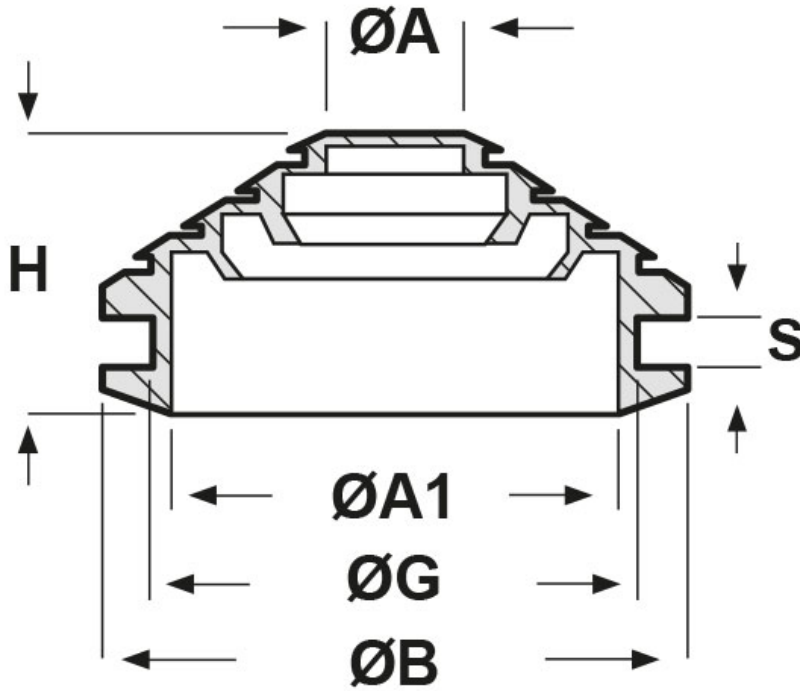

**SCHEMA ARTICOLO**

Articolo: TK 26 - Codice EZ: 174800

20/07/2024

ARTICOLO	$\text{ØG}$ mm	S mm	$\text{ØA}$ mm	$\text{ØA1}$ mm	$\text{ØB}$ mm	H mm
TK 26	21	2	5	19	26	15

Materiale: PVC morbido.

Colore: nero.