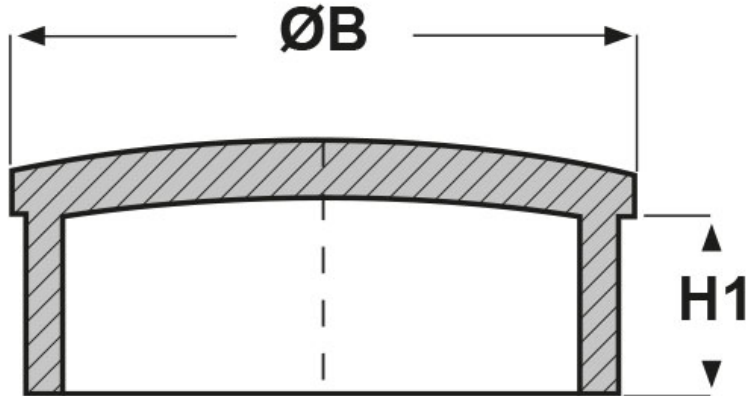

SCHEMA ARTICOLO

Articolo: TCR-T 90.1,5 - Codice EZ: N.D

25/07/2024

ARTICOLO	ØB mm	H1 mm	spessore tubo mm
TCR-T 90.1,5	90	11	1,5

Materiale: ABS.

Colore: cromato.

Tutte le informazioni e i dati riportati sono indicativi e possono essere soggetti a variazioni senza preavviso