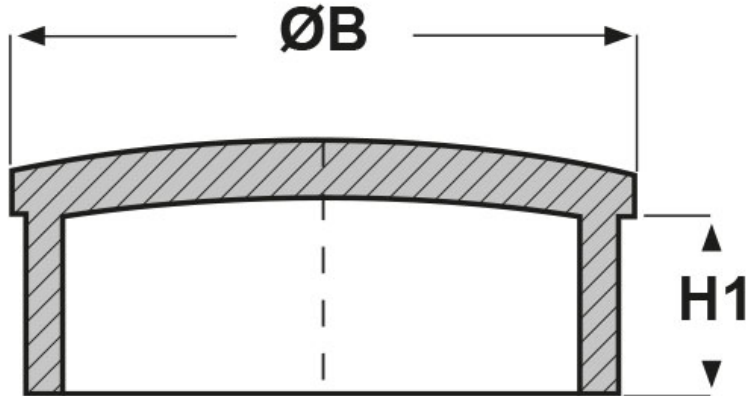

SCHEMA ARTICOLO

Articolo: TCR-T 90.1,2 - Codice EZ: N.D

16/07/2024

ARTICOLO	ØB mm	H1 mm	spessore tubo mm
TCR-T 90.1,2	90	11	1,2

Materiale: ABS.

Colore: cromato.

Tutte le informazioni e i dati riportati sono indicativi e possono essere soggetti a variazioni senza preavviso