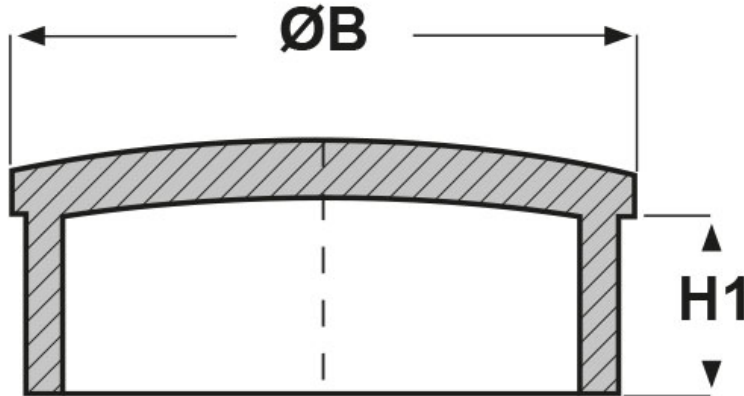

SCHEMA ARTICOLO

Articolo: TCR-T 8.1 - Codice EZ: N.D

22/07/2024

ARTICOLO	ØB mm	H1 mm	spessore tubo mm
TCR-T 8.1	8	4,5	1

Materiale: ABS.

Colore: cromato.

Tutte le informazioni e i dati riportati sono indicativi e possono essere soggetti a variazioni senza preavviso