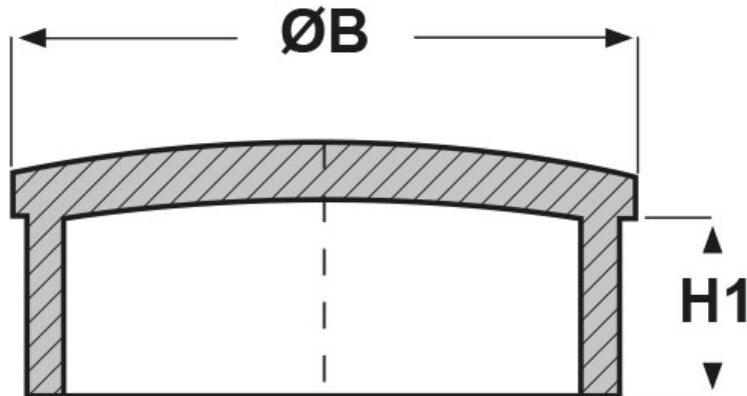

SCHEMA ARTICOLO

Articolo: TCR-T 80.1,5 - Codice EZ: 317159

27/07/2024

ARTICOLO	ØB mm	H1 mm	spessore tubo mm
TCR-T 80.1,5	80	11	1,5

Materiale: ABS.

Colore: cromato.

Tutte le informazioni e i dati riportati sono indicativi e possono essere soggetti a variazioni senza preavviso