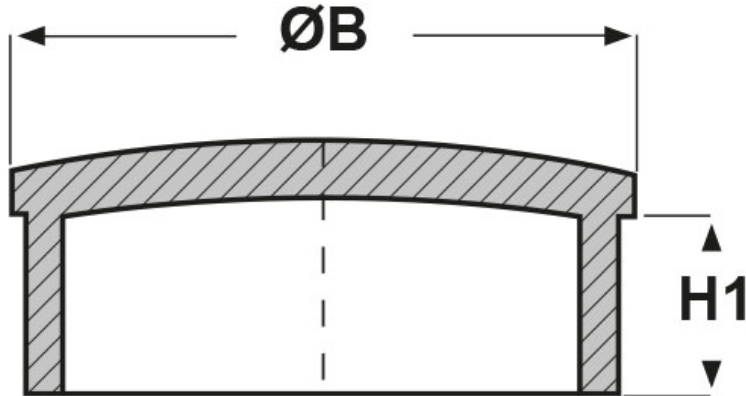

**SCHEMA ARTICOLO**

Articolo: TCR-T 70.1,5 - Codice EZ: N.D

16/07/2024

ARTICOLO	ØB mm	H1 mm	spessore tubo mm
TCR-T 70.1,5	70	11	1,5

Materiale: ABS.

Colore: cromato.

Tutte le informazioni e i dati riportati sono indicativi e possono essere soggetti a variazioni senza preavviso