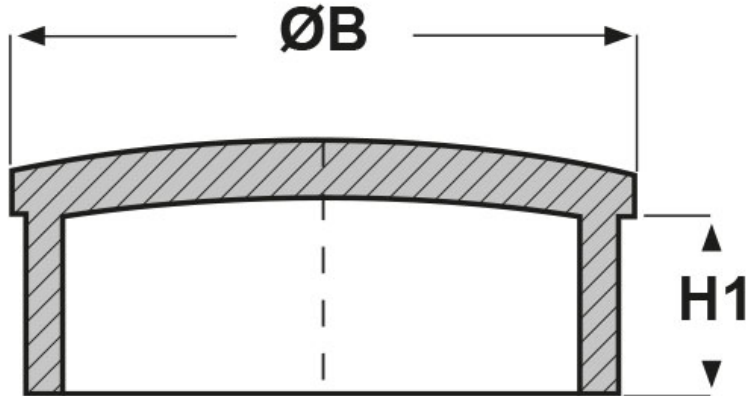

SCHEMA ARTICOLO

Articolo: TCR-T 70.1,2 - Codice EZ: N.D

23/07/2024

ARTICOLO	ØB mm	H1 mm	spessore tubo mm
TCR-T 70.1,2	70	11	1,2

Materiale: ABS.

Colore: cromato.

Tutte le informazioni e i dati riportati sono indicativi e possono essere soggetti a variazioni senza preavviso