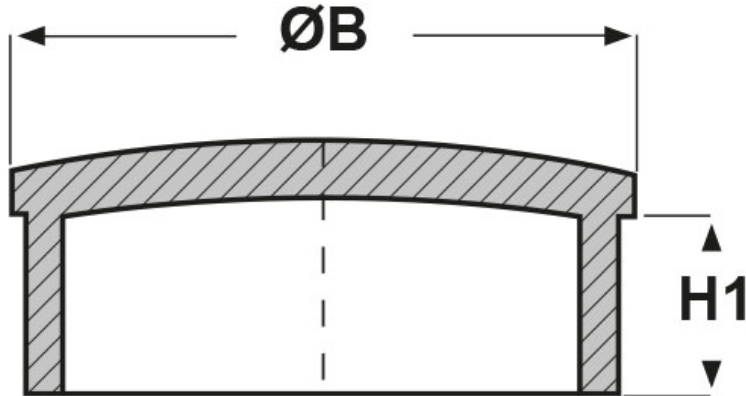

SCHEMA ARTICOLO

Articolo: TCR-T 60.1,5 - Codice EZ: N.D

20/07/2024

ARTICOLO	ØB mm	H1 mm	spessore tubo mm
TCR-T 60.1,5	60	11	1,5

Materiale: ABS.

Colore: cromato.

Tutte le informazioni e i dati riportati sono indicativi e possono essere soggetti a variazioni senza preavviso