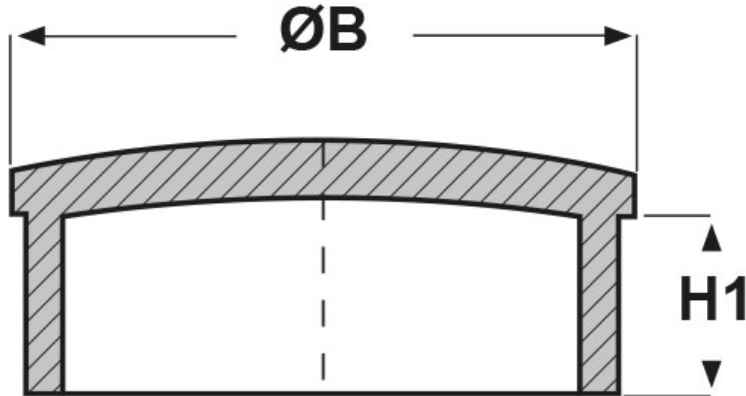

SCHEMA ARTICOLO

Articolo: TCR-T 60.1,2 - Codice EZ: 317153

23/07/2024

ARTICOLO	ØB mm	H1 mm	spessore tubo mm
TCR-T 60.1,2	60	11	1,2

Materiale: ABS.

Colore: cromato.

Tutte le informazioni e i dati riportati sono indicativi e possono essere soggetti a variazioni senza preavviso