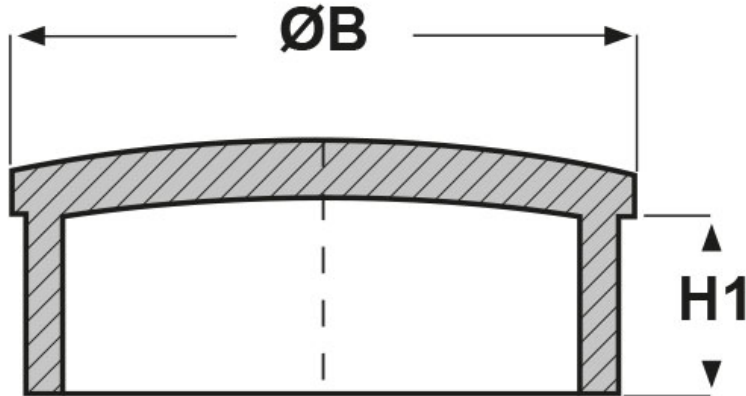

**SCHEMA ARTICOLO**

Articolo: TCR-T 50.1 - Codice EZ: N.D

27/07/2024

ARTICOLO	ØB mm	H1 mm	spessore tubo mm
TCR-T 50.1	50	11	1

Materiale: ABS.

Colore: cromato.

Tutte le informazioni e i dati riportati sono indicativi e possono essere soggetti a variazioni senza preavviso