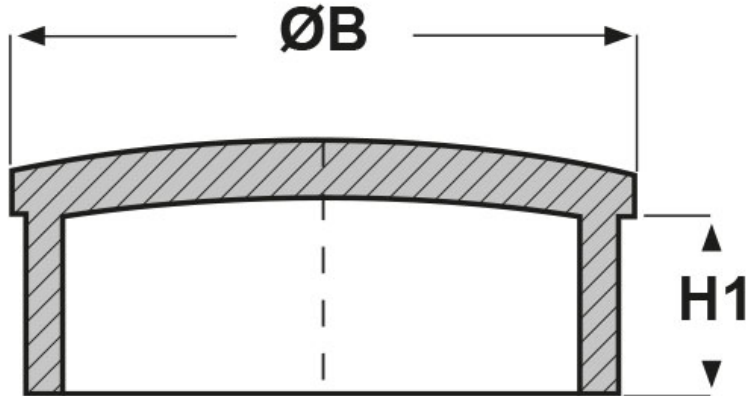

SCHEMA ARTICOLO

Articolo: TCR-T 45.2 - Codice EZ: 317135

25/07/2024

ARTICOLO	$\varnothing B$ mm	H1 mm	spessore tubo mm
TCR-T 45.2	45	11	2

Materiale: ABS.

Colore: cromato.

Tutte le informazioni e i dati riportati sono indicativi e possono essere soggetti a variazioni senza preavviso