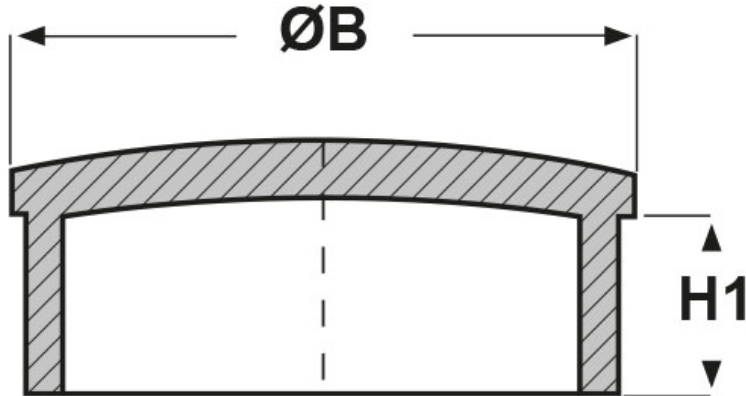

SCHEMA ARTICOLO

Articolo: TCR-T 40.1 - Codice EZ: N.D

16/07/2024

ARTICOLO	ØB mm	H1 mm	spessore tubo mm
TCR-T 40.1	40	10	1

Materiale: ABS.

Colore: cromato.

Tutte le informazioni e i dati riportati sono indicativi e possono essere soggetti a variazioni senza preavviso