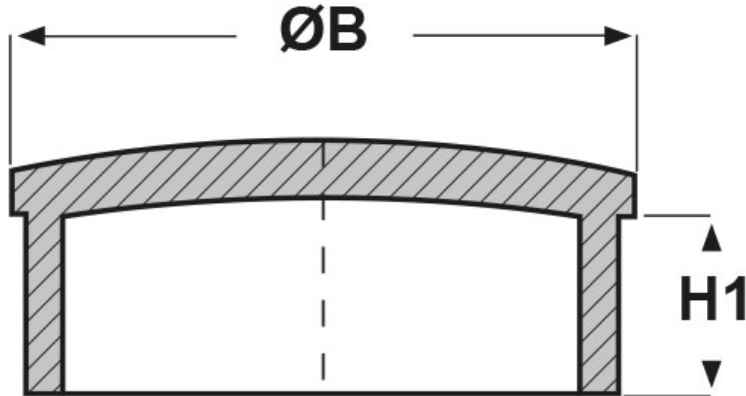

SCHEMA ARTICOLO

Articolo: TCR-T 38.1,5 - Codice EZ: N.D

23/07/2024

ARTICOLO	ØB mm	H1 mm	spessore tubo mm
TCR-T 38.1,5	38	10	1,5

Materiale: ABS.

Colore: cromato.

Tutte le informazioni e i dati riportati sono indicativi e possono essere soggetti a variazioni senza preavviso