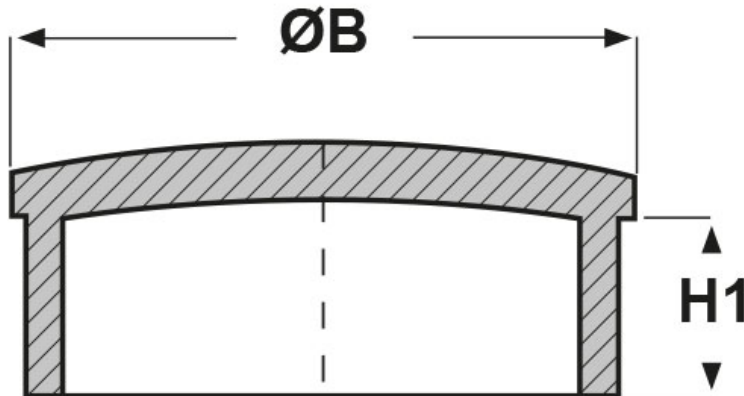

SCHEMA ARTICOLO

Articolo: TCR-T 35.1,5 - Codice EZ: N.D

16/07/2024

ARTICOLO	ØB mm	H1 mm	spessore tubo mm
TCR-T 35.1,5	35	10	1,5

Materiale: ABS.

Colore: cromato.

Tutte le informazioni e i dati riportati sono indicativi e possono essere soggetti a variazioni senza preavviso