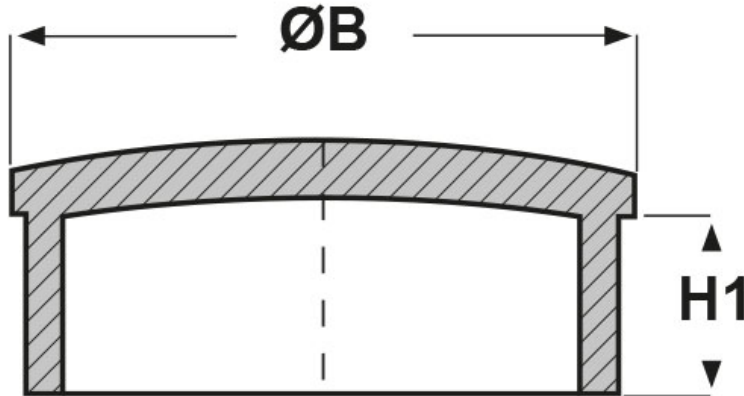

### SCHEMA ARTICOLO

Articolo: TCR-T 35.1 - Codice EZ: N.D

24/07/2024

ARTICOLO	ØB mm	H1 mm	spessore tubo mm
TCR-T 35.1	35	10	1

Materiale: ABS.

Colore: cromato.

Tutte le informazioni e i dati riportati sono indicativi e possono essere soggetti a variazioni senza preavviso