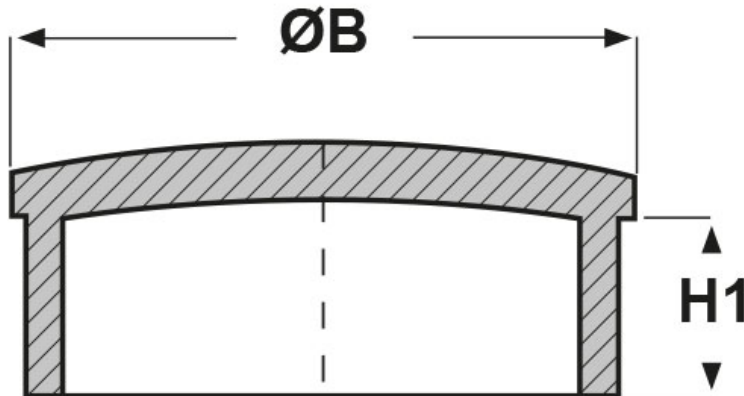

SCHEMA ARTICOLO

Articolo: TCR-T 32.1,5 - Codice EZ: 317131

24/07/2024

ARTICOLO	ØB mm	H1 mm	spessore tubo mm
TCR-T 32.1,5	32	10	1,5

Materiale: ABS.

Colore: cromato.

Tutte le informazioni e i dati riportati sono indicativi e possono essere soggetti a variazioni senza preavviso